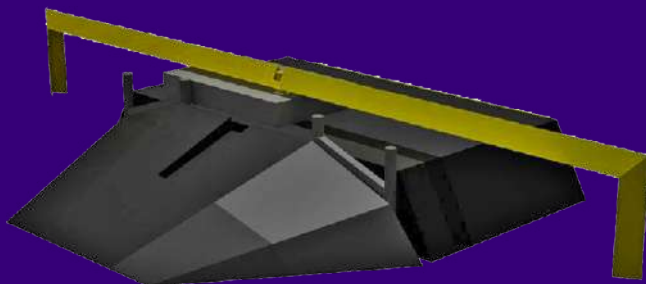

Робот / Скорпион
Спиннер горизонтальный

Габариты, см: 90x110x38

Масса, кг: 50

Скорость, км/ч: 16

Резолюция

Красноярск

ФГБОУ ВО «Сибирский государственный университет науки и технологий имени академика М.Ф. Решетнева»