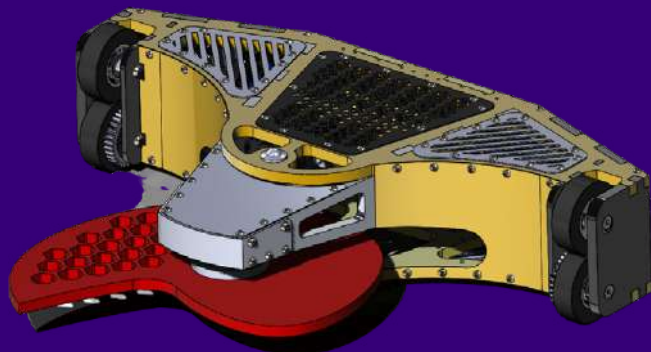

Посохов
Кирилл

Гудыма
София

Павлова
Виолетта

Гавриш
Антон

☆ — капитан команды

Робот / Varan

Спиннер горизонтальный

Габариты, см: 80x111x26