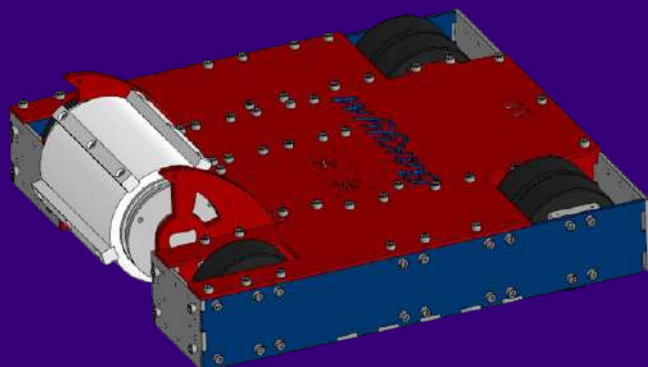

Робот / Вакуум Спиннер вертикальный

Габариты, см: 95x85x23

Масса, кг: 110

Скорость, км/ч: 20