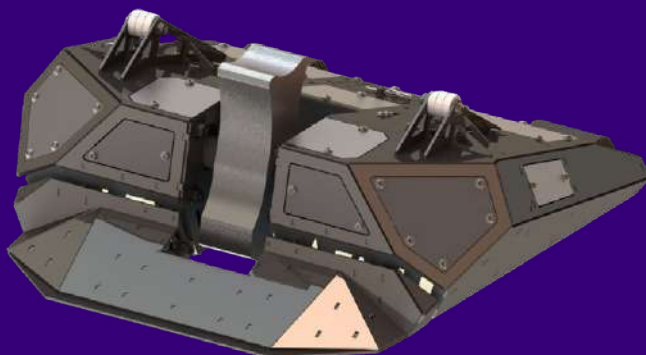

Робот / Колобаха Спиннер вертикальный

Габариты, см: 80x70x32

Масса, кг: 109

Скорость, км/ч: 25