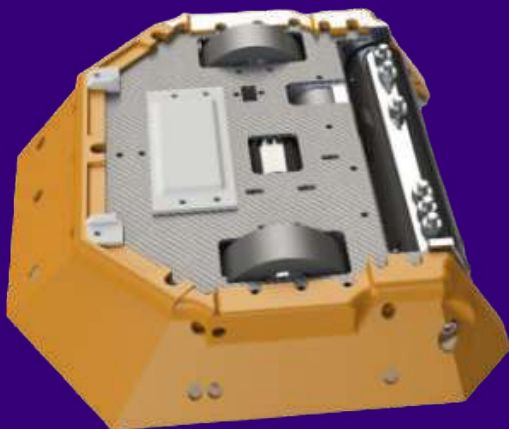

Авхадиева
Альмира

Белинский
Арсений

Яппаров
Эльдар

☆ — капитан команды

Робот / Фоxy

Спиннер вертикальный

Габариты, см: 22x25x5

Масса, кг: 1,5