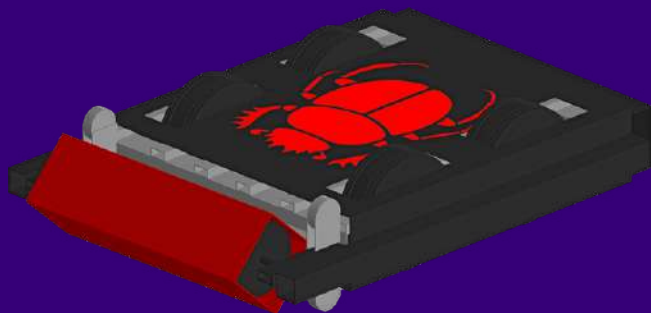

 Москва

 Частные лица

Желнов
Сергей

Сартисон
Вячеслав

Тельнов
Всеволод

 — капитан команды

Робот / Скарабей

Спиннер вертикальный