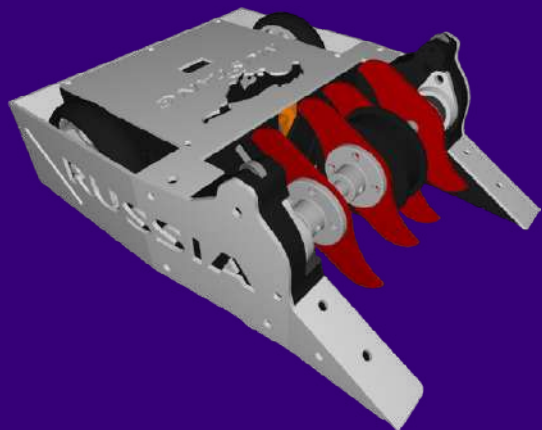

☆ — капитан команды

Робот / Banana
Спиннер вертикальный

Габариты, см: 30x32x7

Масса, кг: 1,5

Скорость, км/ч: 20

Призрачный гонщик

Чернецов
Георгий

☆ — капитан команды