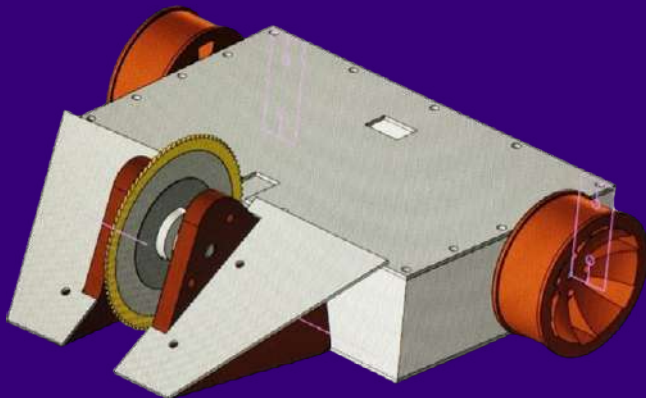

Робот / Самурай

Спиннер вертикальный

Габариты, см: 24x21,7x8,8

Масса, кг: 1,5

Скорость, км/ч: 6