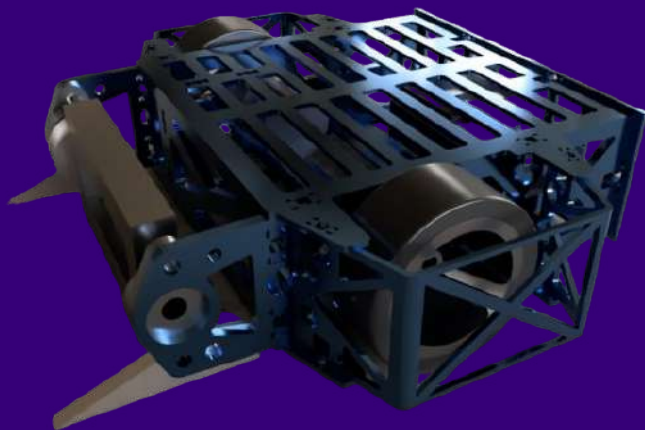

☆ — капитан команды

Робот /
Вихрь Разрушения

Спиннер вертикальный

Габариты, см: 11x15x3

Масса, кг: 1,5

Скорость, км/ч: 10

Технокамикадзе

 Белгород