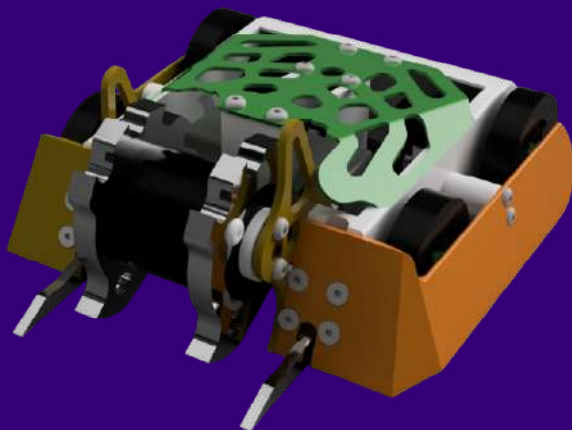

Тимирязевцы

Технологический колледж при РГАУ –
МСХА имени К.А.Тимирязева

Савицкий
Максим

☆ — капитан команды

Робот / Шершень

Спиннер вертикальный

Габариты, см: 25x20x13

Масса, кг: 1,5