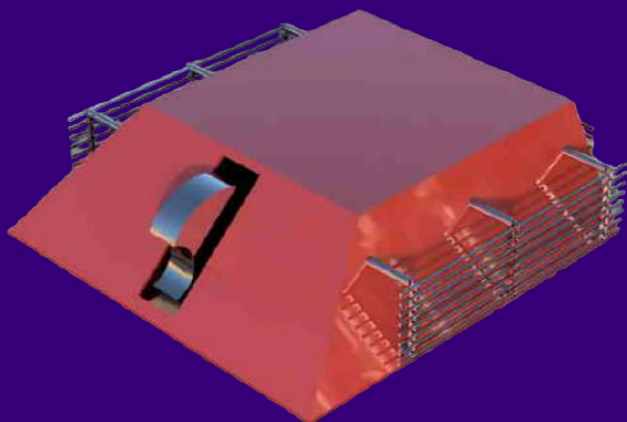

Робот / Эклипсис

Спиннер вертикальный

Габариты, см: 25x25x80

Масса, кг: 1,4

Скорость, км/ч: 5