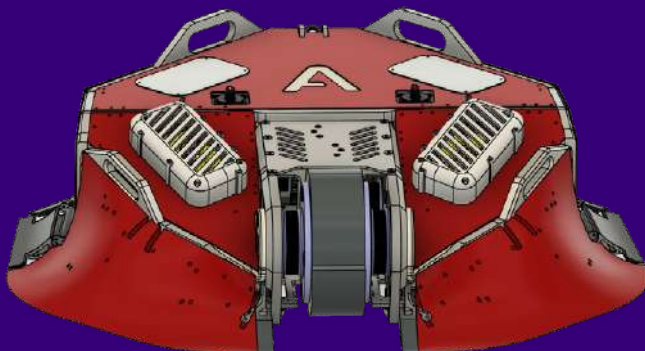

Смирнов
Иван

Петриков
Федор

Захаров
Дмитрий

Яременко
Андрей

☆ — капитан команды

Робот / А.Л.Ф.А.

Спиннер вертикальный

Габариты, см: 120x120x34