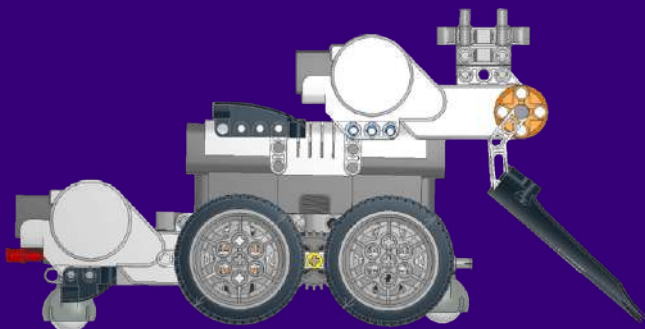

Файзуллин
Рустам

Абрамов
Тимофей

Васильков
Ярослав

☆ — капитан команды

Робот / Крабстер
Спиннер вертикальный

Габариты, см: 25x24x20

Масса, кг: 1,4

Скорость, км/ч: 14