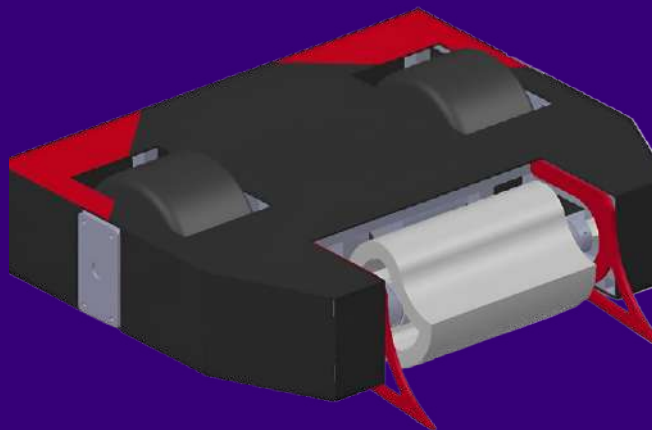

Савченко
Леонид

Данилин
Матвей

Манаева
Анастасия

Жук
Илья

Савченко
Егор

☆ — капитан команды

Робот / Цефей Спиннер вертикальный

Габариты, см: 87x92x28