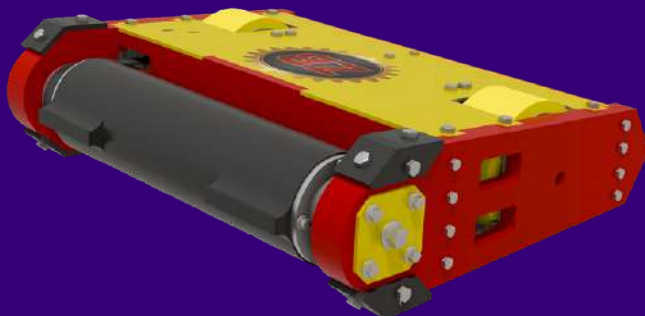

Робот / Зверобой

Спиннер вертикальный

Габариты, см: 70x80x30

Масса, кг: 110

Скорость, км/ч: 30