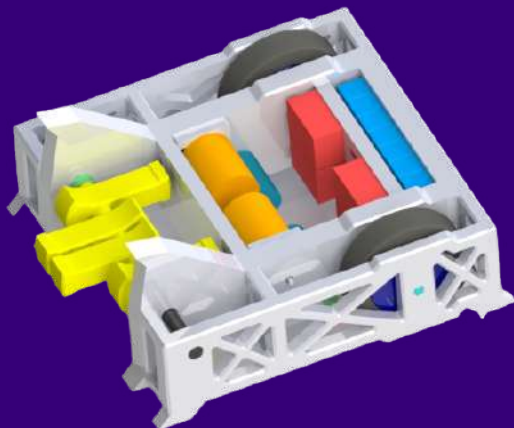

☆ — капитан команды

Робот / Хром-1

Спиннер вертикальный

Габариты, см: 240x220x801

Масса, кг: 166

Скорость, км/ч: 20

RUBOTs

Белгород