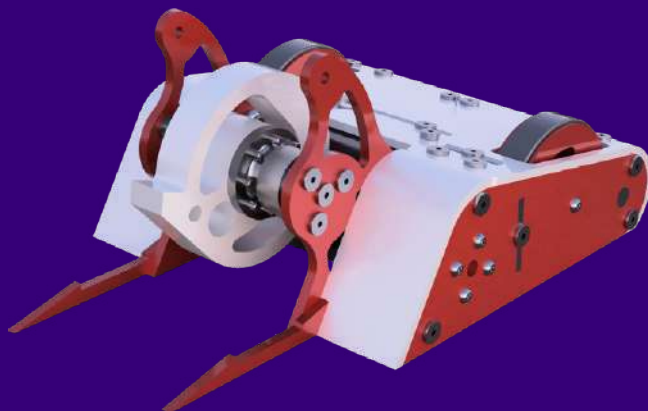

Робот / Жнец (Reaper)

Спиннер вертикальный

Габариты, см: 22x15x6

Масса, кг: 1,5

Скорость, км/ч: 25