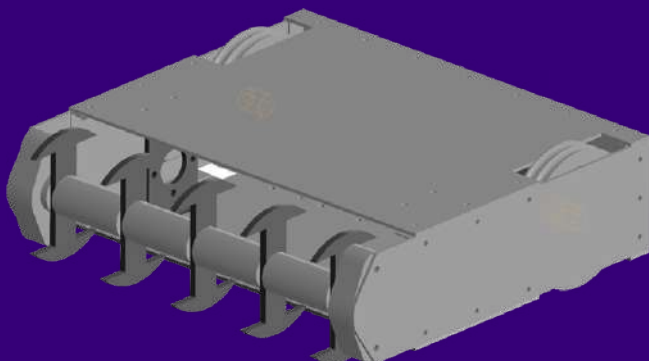

☆ — капитан команды

Робот / Banana
Спиннер вертикальный

Габариты, см: 30x32x7

Масса, кг: 1,5

Скорость, км/ч: 20

Призрачный гонщик

Чернецов
Георгий

☆ — капитан команды