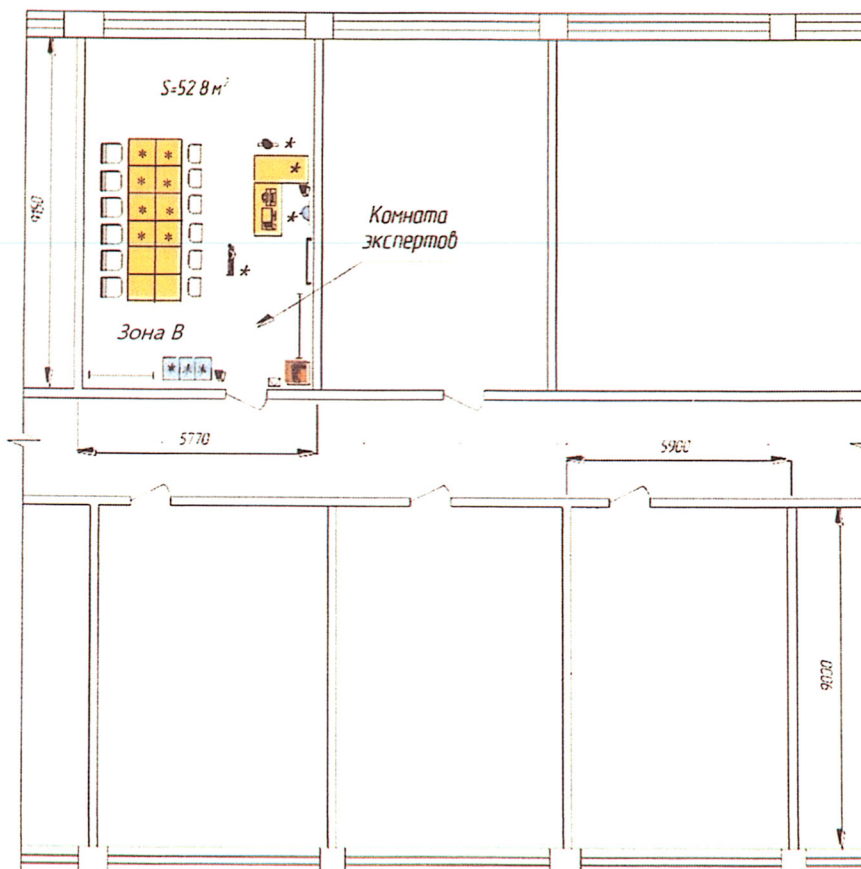

КГБПОУ "Енисейский многопрофильный техникум"
План застройки площадки для проведения демонстрационного экзамена
по профессии 23.01.08 Слесарь по ремонту строительных машин
Слесарь по ремонту строительных машин (Слесарь по обслуживанию и ремонту автомобилей)
КОД 23.01.08-1-2026

УТВЕРЖДАЮ
Директор КГБПОУ "Енисейский
многопрофильный техникум"
И.В. Калинина

10 09 2026

2 этаж

Условные обозначения

Позиции не используемые на ДЭ

-  - сборочно-сварочный стол с крепежными элементами
-  - стул
-  - сварочный аппарат
-  - тиски
-  - тележка инструментальная
-  - зонт вытяжной вентиляционный
-  - стол для заготовок
-  - корзина для мусора
-  - сварочная кабина
-  - штора
-  - розетки 220 В

-  - аптечка
-  - огнетушитель
-  - ящик с песком
-  - щит электрический
-  - верстак
-  - стол и стул
-  - коробка перемены передач
-  - контроллер КИП
-  - выключатель
-  - сливная емкость
-  - стол
-  - стул
-  - шестеренный насос
-  - компьютер и принтер