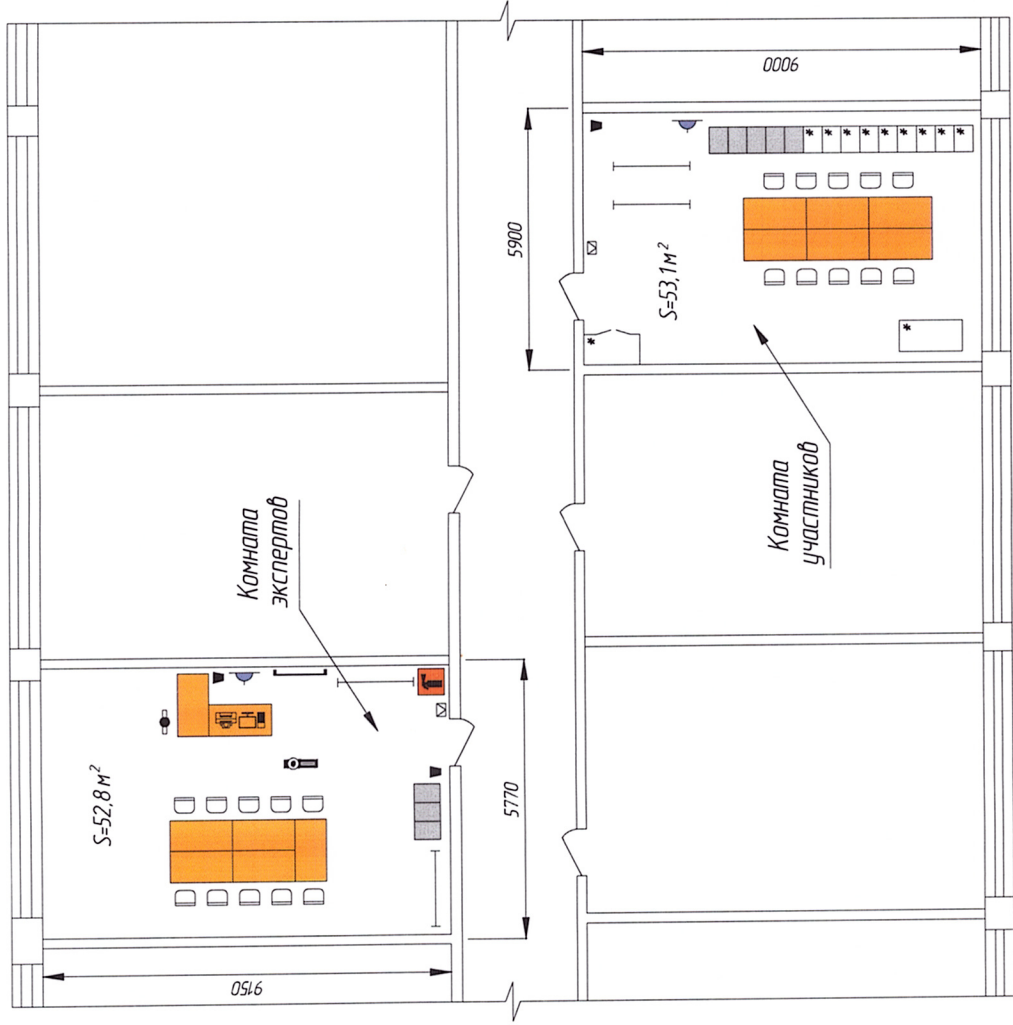

КГБПОУ "Енисейский многопрофильный техникум"
 План застройки площадки для проведения демонстрационного экзамена
 по профессии 23.01.08 Слесарь по ремонту строительных машин
 Слесарь по ремонту строительных машин
 КОД 23.01.08-1-2024

2 этаж

Условные обозначения:

- стол
- запираемый шкафчик
- стул
- вешалка с крючками
- экран для проектора
- компьютер и принтер
- проектор
- очиститель воздуха
- вешалка
- шкаф

* Позиции не используемые на ДЭ: